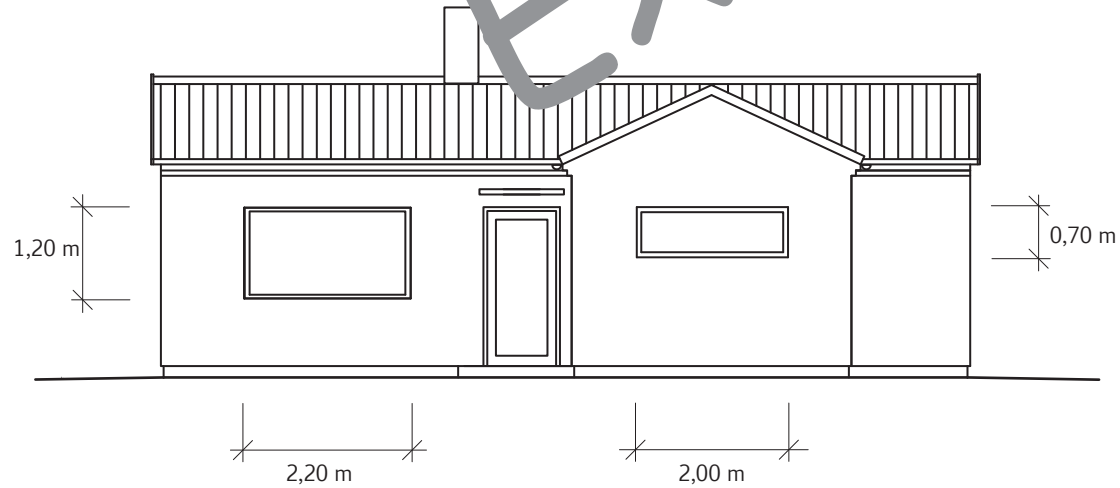

Befintligt utseende
Fasad åt söder

Blivande utseende
Fasad åt söder

Skala 1 : 100 = 1 cm motsvarar 1,0 meter

Skala 1:100

Fastighetsbeteckning:
BLOMMAN 42

Åtgärd:
Fasadändring, 2 st nya
fönster

Ritningsdatum:
2013-01-19

Ritningsnummer:
Ritning 01