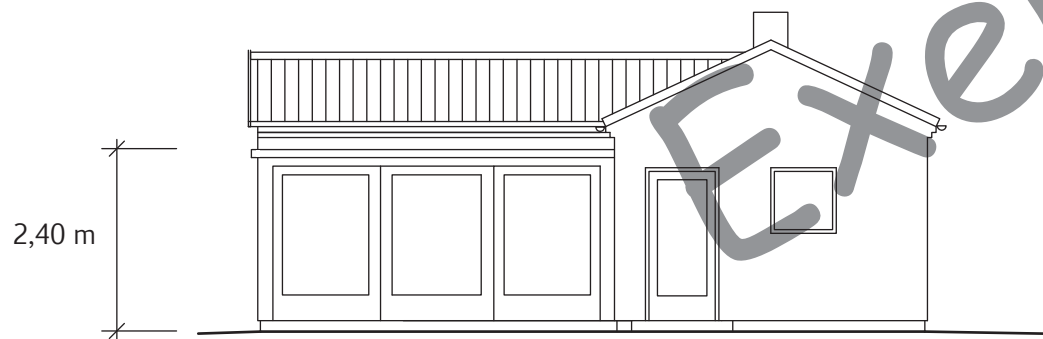

Fasad åter väster

Fasad åter öster

Skala 1 : 10 0 = 1 cm motsvarar 1,0 meter

Skala 1:100

Fastighetsbeteckning:

**BLOMMAN 42**

HELSINGBORG STAD

Åtgärd:

Tillbyggnad av enbostads-

hus med uterum

Ritningsdatum:

2013-01-19

Ritningsnummer:

Ritning 01