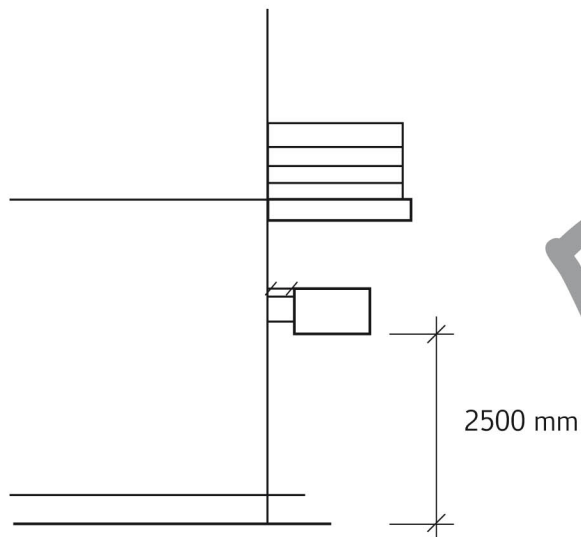

Skylt monterad på fasad  
Fasad åt väster  
Skala 1:100

Skylt  
Skala 1:10

Utstickande skylt från fasad  
Fasad åt söder  
Skala 1:100

Skala 1 : 100 = 1 cm motsvarar 1,0 meter

Fastighetsbeteckning:  
**STJÄRNAN 10**

Åtgärd:  
Skylt på fasad

Ritningsdatum:  
2013-01-19

Ritningsnummer:  
Ritning 01