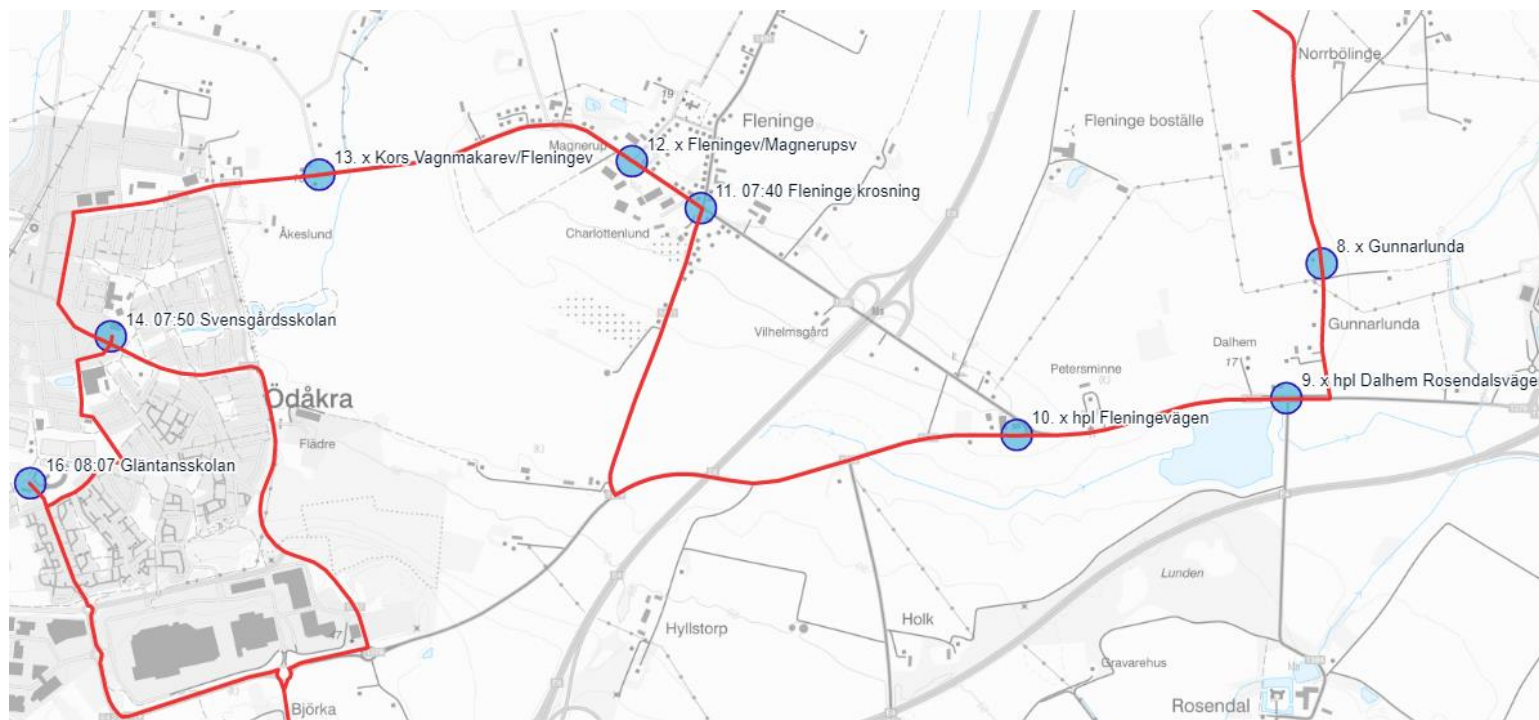

Kattarp, Gläntan & Svengårdsskolan

Skolskjutsen Läsåret 2022/2023

Till skolan

	Öd 1 M-F
Tångavägen 107	06:55
Välinge	07:05
Karinhill	07.15
Kattarps skola	07.25
Haslarp	X
Västkustv / Gårdsv (hpl Sturelund)	X
Gunnarlundav / Ävallav	X
Gunnarlunda	X
Hpl Dalhem Rosendalsvägen	X
Hpl Fleningevägen	X
Fleninge korsning	07.35
Fleningev/Magnerupsv	x
Kors Vagnmakarev/Fleningev	x
Svengårdsskolan	07.50
Våla By	08.00
Gläntansskolan	08.07
Svengårdsskolan	08.10
	Buss 7

Från skolan

	Öd 10 M-F	Öd 11 M-F	Öd 12 F	Öd 13 M-To
Gläntansskolan	13.05	14.05	15.05	15.30
Svengårdsskolan	13.10	14.10	15.10	15.35
Kors Vagnmakarev/Fleninget.v.	X	X	X	X
Fleninge / Magnerup	X	X	X	X
Fleninge kors	X	X	X	X
Hasslarp	X	X	X	X
Kattarps skola	X	X	X	X
Karinhill	X	X	X	X
Västkustv / Gårdsv	X	X	X	X
Gunnarlundav / Ävallav	X	X	X	X
Gunnarlunda	X	X	X	X
Hpl Dalhem Rosendalsvägen	X	X	X	X
Hpl Fleningevägen	X	X	X	X
Väla Björkavägen (läns hpl)	X	X	X	X
Väla by	13:55	14:55	15:55	16:20
	Buss 7	Buss 7	Buss 7	Buss 7