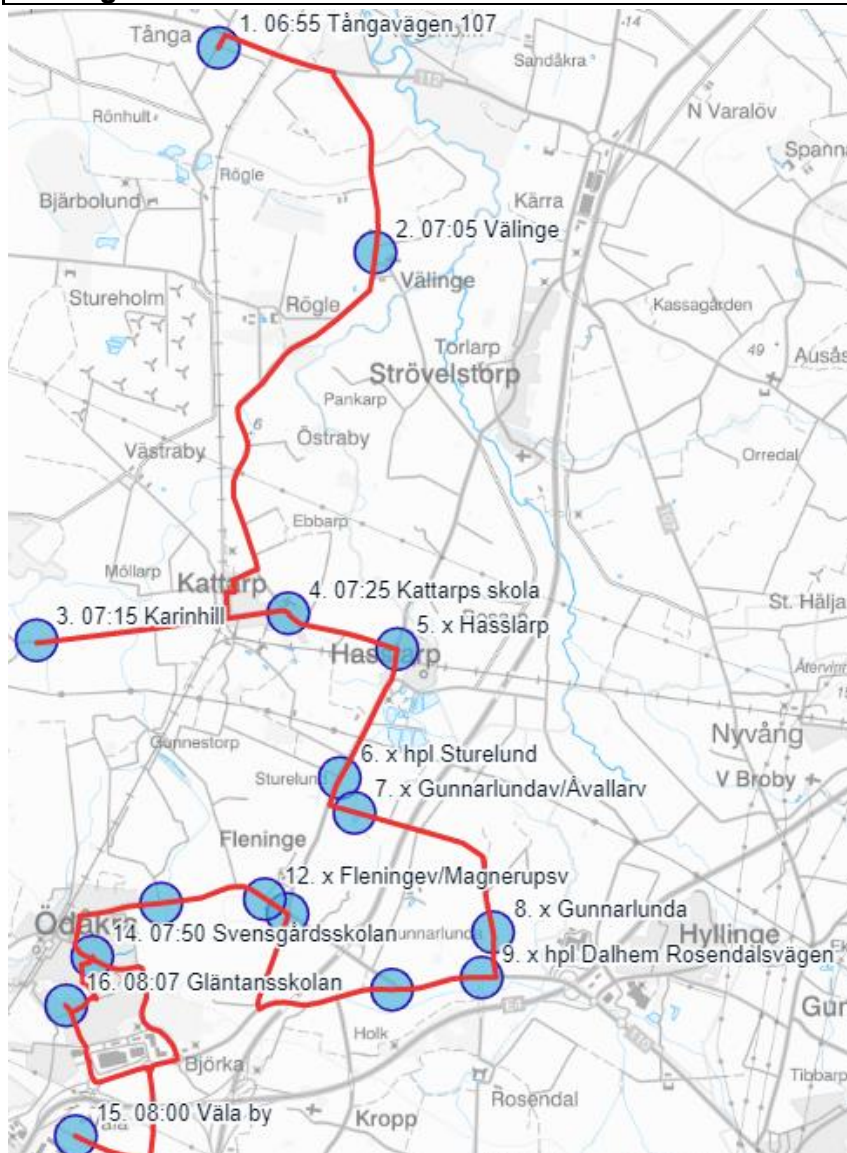

Kattarp, Gläntan & Svengårdsskolan

Skolskjutsen Läsåret 2022/2023

Till skolan

	Öd 1 M-F
Tångavägen 107	06:55
Välinge	07:05
Karinhill	07.15
Kattarps skola	07.25
Haslarp	X
Västkustv / Gårdsv (hpl Sturelund)	X
Gunnarlundav / Ävallav	X
Gunnarlunda	X
Hpl Dalhem Rosendalsvägen	X
Hpl Fleningevägen	X
Fleninge korsning	07.35
Fleningev/Magnerupsv	x
Kors Vagnmakarev/Fleningev	x
Svengårdsskolan	07.50
Våla By	08.00
Gläntansskolan	08.07
Svengårdsskolan	08.10
	Buss 7

Från skolan

	Öd 10 M-F	Öd 11 M-F	Öd 12 F	Öd 13 M-To
Gläntansskolan	13.05	14.05	15.05	15.30
Svengårdsskolan	13.10	14.10	15.10	15.35
Kors Vagnmakarev/Fleninget.v.	X	X	X	X
Fleninge / Magnerup	X	X	X	X
Fleninge kors	X	X	X	X
Hasslarp	X	X	X	X
Kattarps skola	X	X	X	X
Karinhill	X	X	X	X
Västkustv / Gårdsv	X	X	X	X
Gunnarlundav / Ävallav	X	X	X	X
Gunnarlunda	X	X	X	X
Hpl Dalhem Rosendalsvägen	X	X	X	X
Hpl Fleningevägen	X	X	X	X
Väla Björkavägen (läns hpl)	X	X	X	X
Väla by	13:55	14:55	15:55	16:20
	Buss 7	Buss 7	Buss 7	Buss 7