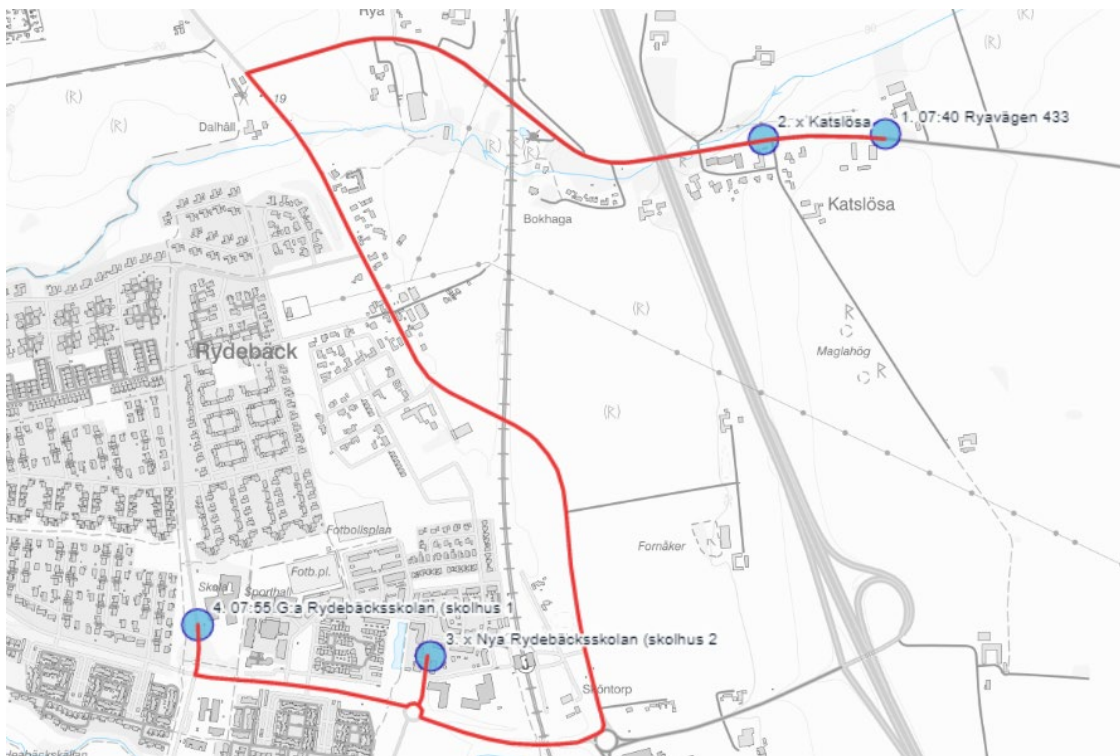

# Rydebäcksskolan

Skolskjutsen Läsåret 2022/2023

## Till skolan

	<b>Ry 1 Må- Fre</b>
Ryavägen 433	07.40
Katslösa	X
Nya Rydebäcksskolan	X
G:a Rydebäcksskolan	07.55
	<b>Buss 1</b>

## Från skolan

	<b>Ry 9 Fre</b>	<b>Ry 10 Må- Tor</b>	<b>Ry 11 Må- Fre</b>
Nya Rydebäcksskolan	13.45	14.05	15.20
G:a Rydebäcksskolan	X	X	X
Katslösa	X	X	X
Ryavägen 433	13:55	14:15	15:30
	<b>Buss 1</b>	<b>Buss 1</b>	<b>Buss 1</b>